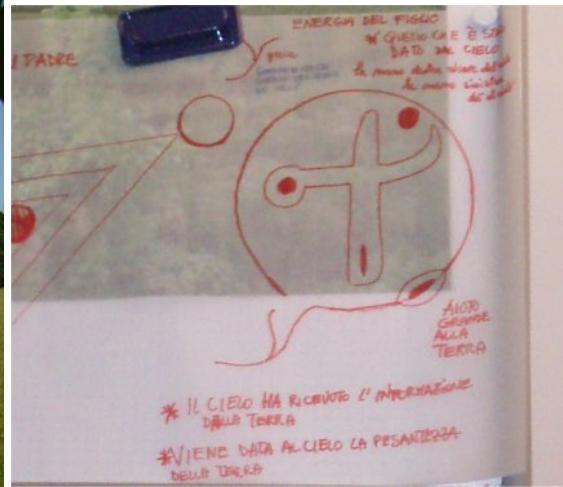

Forlì: 16-17 Maggio 2007

Ci segnala GianDomenico, operatore shiatsu, la presenza di altri segni su grano a Forlì, nei pressi di Via Costiera. Varie immagini (tra cui ne abbiamo selezionato alcune riportate qui sotto) sono prese dal sito:

<http://xoomer.alice.it/faenzashiatsu/cerchi.html>

Note per l'utente: tutte le immagini, fotografie, disegni, articoli o citazioni, sono di proprietà esclusiva dell'autore o del sito citato. L'utilizzo di tale materiale è dunque subordinato all'esplicito consenso del medesimo, in mancanza del quale è fatto divieto di diffondere il suddetto materiale.