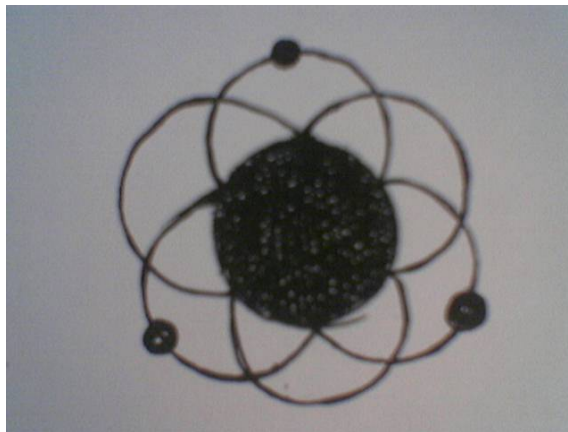

23 Maggio 2007: Riesi (Caltanissetta)

Foto: Delfina e Salvatore

Ci scrive un nostro lettore, Salvatore, che ci segnala la presenza di un crop circle in Sicilia, nella provincia di Caltanissetta. Salvatore ci ha anche inviato due immagini del crop scattate col suo cellulare, e ci ha scritto quanto segue:

Salve, volevo informarvi che stamattina ho appena visto un cerchio nel grano nella periferia del mio paese. Due foto le ho fatte io con il cellulare e ve le invio,

anche se di qualità non sono ottime. Sono stato nel cerchio e sembrerebbe autentico. Ho raccolto alcune spighe, tutte rigorosamente piegate a terra ma non spezzate... Non ho però trovato il ciuffo di spighe alzate al centro, probabilmente perchè c'è già andata molta gente calpestando le spighe... E' apparso nella notte tra lunedì e martedì e dicono sia grande 48 metri. La forma ricorda la struttura dell'atomo...

La notizia è inoltre confermata da un'altra segnalazione, analoga, che arriva alla nostra redazione da un altro lettore, Max.

Per il momento possiamo solo dire che tutto, dal luogo (raramente si vedono crop in Sicilia) alle dimensioni (attorno ai 50 metri) alla nettezza e complessità del disegno (ricorda, sembrerebbe, quello di Montegranaro 2005 e Calcinaia 2006) sembra rendere il caso di Riesi un caso interessante e forse destinato a far parlare di sé. Ma è presto per qualsiasi affermazione...in attesa di verifiche, informazioni, eventuali indagini al suolo e immagini migliori, ringraziamo vivamente Salvatore, Delfina e Max.

Sotto pubblichiamo anche un disegno, inviatoci da Salvatore, raffigurante come dovrebbe apparire il crop dall'alto:

Altre immagini (grazie a Luca Giuliana) e informazioni pervengono dal sito [Planetcircles](#). Nello stesso campo, a quanto apprendiamo, si era già verificato un crop circle 2 settimane prima. Sotto le immagini dei due casi: