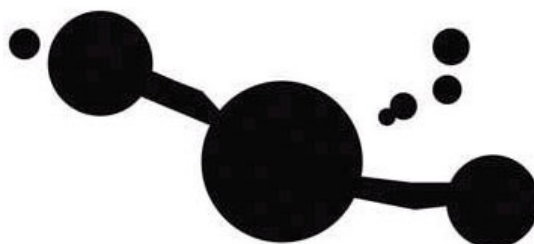

## 16 Giugno 2007: Voghera (Pavia)

Ci scrive un nostro lettore (Lucas) segnalandoci la presenza di un crop circle in prossimità di Voghera, alle coordinate 45.01.17 N, 09.00.27 E. Lucas ha scattato una foto aerea al crop. Stiamo cercando di verificare l'informazione e di reperire maggiori notizie. Per il momento ringraziamo Lucas e proponiamo la sua fotografia.

Grazie ad X-Cosmos inoltre per il diagramma:

Il 26 Giugno esce un video del crop circle girato da vogheranews.it, visionabili all'indirizzo: <http://it.youtube.com/watch?v=NLLfaaalhpA>. Su Vogheranews c'è anche un breve articolo a firma Matteo Negri che riportiamo:

*La figura disegnata che abbiamo trovato è piuttosto semplice. E' formata da tre cerchi in linea, uno più grosso al centro, e due più piccoli ai lati. A corona ci sono altri tre piccoli cerchi da un lato, ed uno piccolo in un'altra parte del disegno. Le spighe giacciono a terra in senso orario, tranne in un caso che sono in senso antiorario. La fattura del disegno non sembra eccelsa. Se l'ha fatta un **alieno** si tratta di un alieno un po' impreciso. La nostra sensazione è che si tratti di una simpatica bufala.*