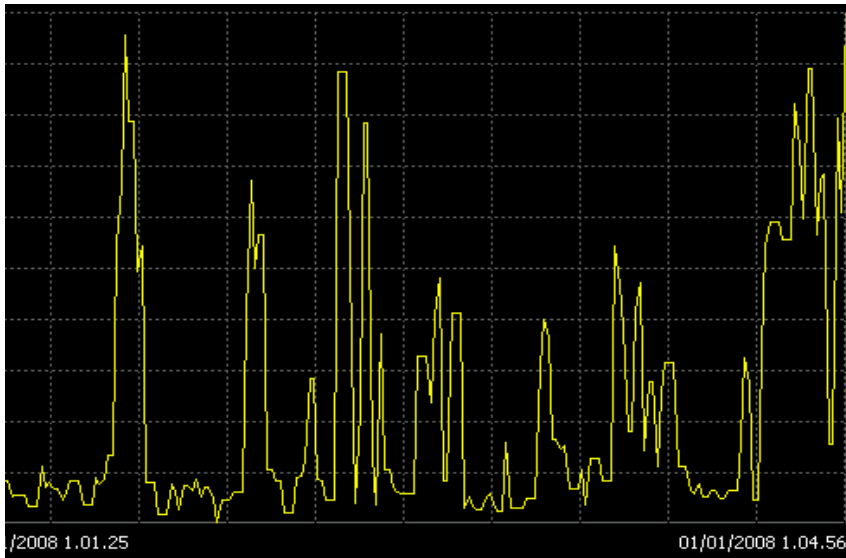

TEMP (°C)	HUMID (%)
32,88	53,82
32,89	53,82
32,89	53,82
32,89	53,82
32,89	53,82
32,89	53,82
32,96	53,7
33	53,63
33	53,63
33	53,63
33,05	53,57
33,07	53,51
33,07	53,51
33,07	53,51
33,12	53,41
33,15	53,35
33,15	53,35
33,18	53,28
33,22	53,22
33,24	53,16
33,24	53,16
33,24	53,16
33,24	53,16
33,3	53,06
33,34	53
33,34	53
33,34	53
33,37	52,91
33,41	52,84
33,41	52,84
33,45	52,75
33,47	52,68
33,5	52,65