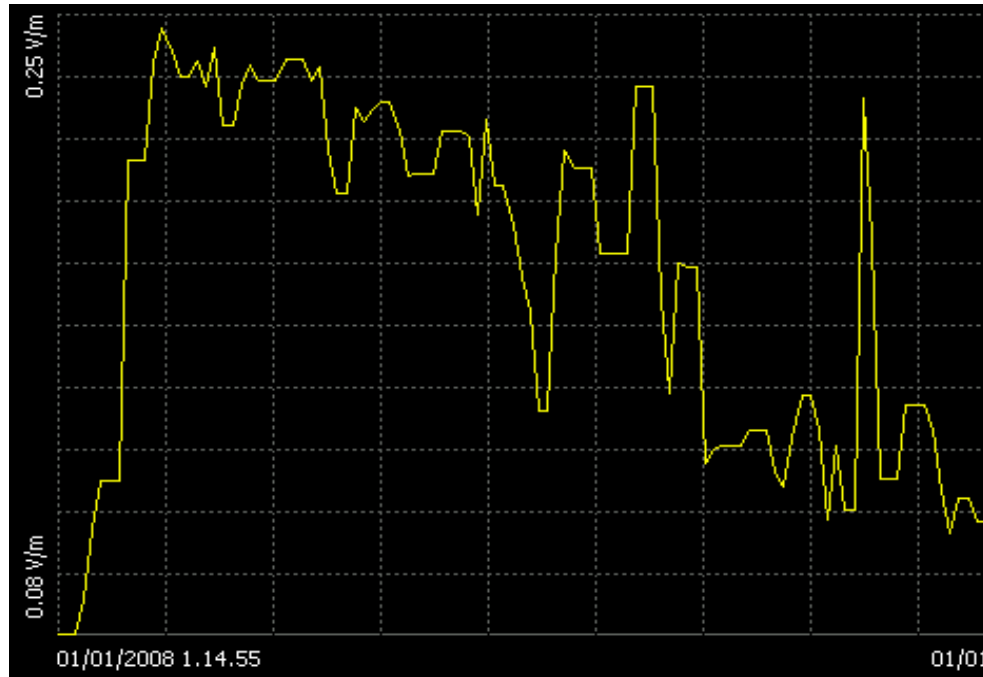

TEMP (°C) HUMID (%)

34,54	46,89
34,51	46,95
34,5	46,95
34,53	46,95
34,53	46,95
34,53	46,95
34,49	47,02
34,49	46,98
34,49	46,98
34,49	46,98
34,49	46,98
34,51	46,98
34,51	46,98
34,51	46,98
34,51	46,98
34,48	47,05
34,49	47,02
34,49	47,02
34,49	47,02
34,49	47,02
34,47	47,02
34,51	47,02
34,51	47,02
34,51	47,02
34,49	47,05
34,49	47,02
34,49	47,02
34,5	46,98
34,5	46,95
34,52	46,95
34,52	46,95
34,52	46,95
34,52	46,95